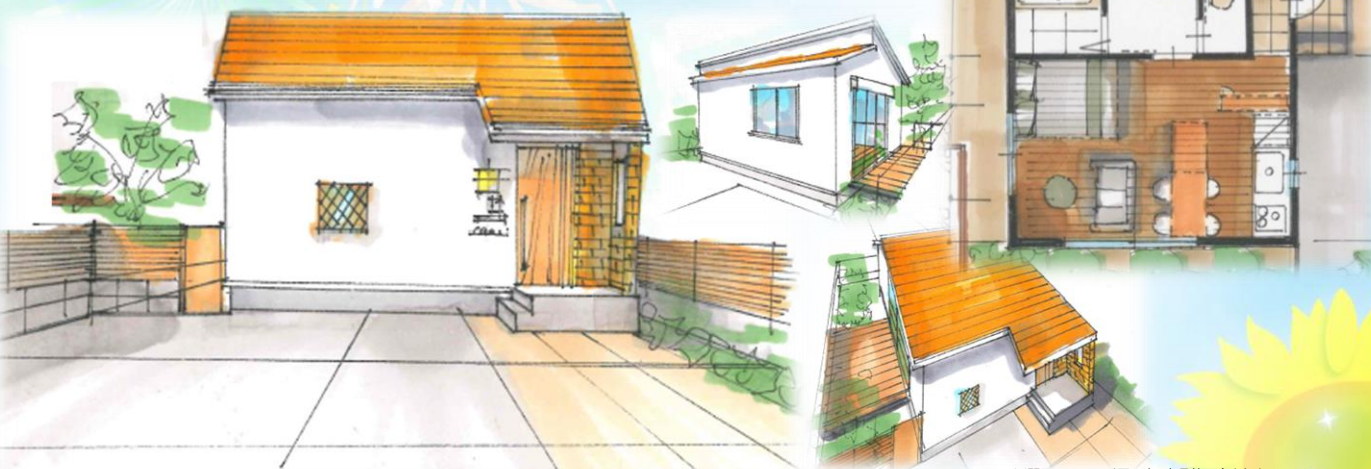

平屋 モデルハウス 見学会開催!!

建物本体価格

638万円~

(税込580万円~)

※建物本体価格とは別に付帯工事費110万円がかかります。

イベント日:毎週土日開催 完全予約制

(新型コロナウイルス感染症対策のため)

四季の移り変わりをを感じる平屋